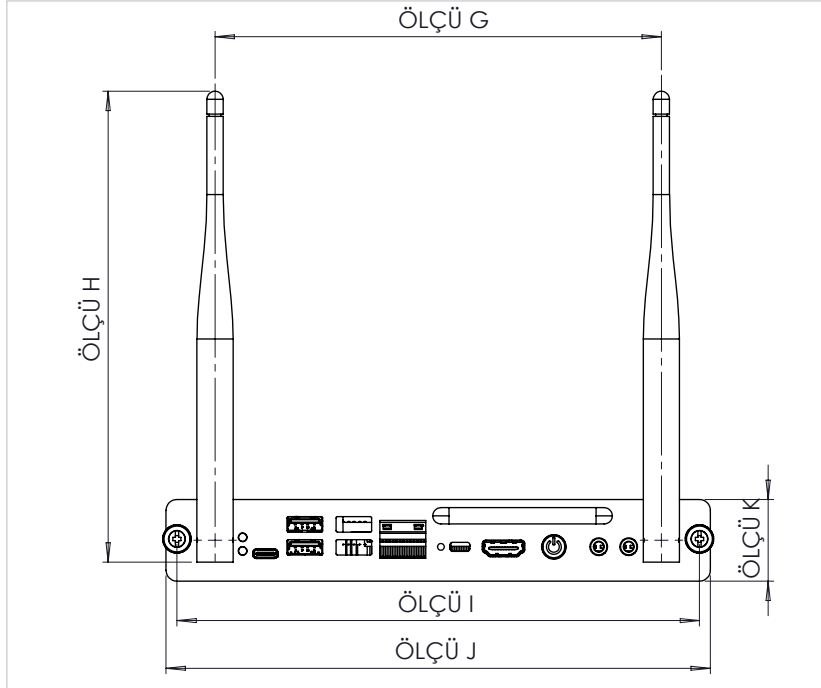

TEKNİK ÇİZİMLER

REF	AÇIKLAMA	ÖLÇÜ mm[inç]
ÖLÇÜ A	BİRİM YÜKSEKLİK ARKA	29.6 [1.17]
ÖLÇÜ B	VİDALAR DAHİL TOPLAM DERİNLİK	132 [5.18]
ÖLÇÜ C	VİDALAR HARİÇ TOPLAM DERİNLİK	120 [4.70]
ÖLÇÜ D	ARKA TOPLAM GENİŞLİK	180 [7.09]
ÖLÇÜ E	BAĞLAYICI DERİNLİĞİ	4 [0.16]
ÖLÇÜ F	KULPLAR DAHİL TOPLAM DERİNLİK	149 [5.85]
ÖLÇÜ G	ANTEN ARASINDAKİ MESAFE	164 [6.46]
ÖLÇÜ H	ANTEN UZUNLUĞU	171 [6.73]
ÖLÇÜ I	SİLİNDİRİK BAŞLI AYAR CİVATALARI ARASINDAKİ MESAFE	192 [7.56]
ÖLÇÜ J	TOPLAM ÖN GENİŞLİK	200 [7.87]
ÖLÇÜ K	BİRİM YÜKSEKLİK ÖN	30 [1.18]

Promethean OPS-M 2018 SS 01/18 v1.2TR

Sayfa 3