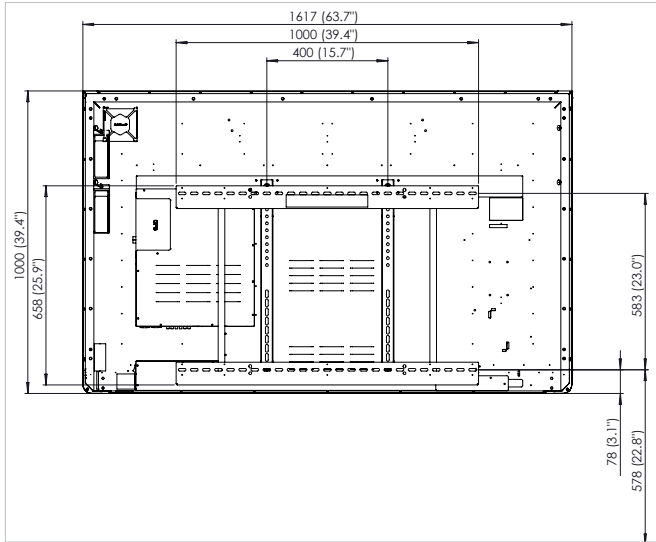

## TEKNİK ÇİZİMLER

70" HD

REF	AÇIKLAMA	BOYUTLAR
A	GÖRÜNTÜ	1768 mm (70.0")
B	GÖRÜNTÜ ALANI GENİŞLİĞİ	1541 mm (60.7")
C	GÖRÜNTÜ ALANI YÜKSEKLİĞİ	868 mm (34.2")
D	ZEMİNDEN GÖRÜNTÜ TABANINA	1094 mm (42.1")

Ön