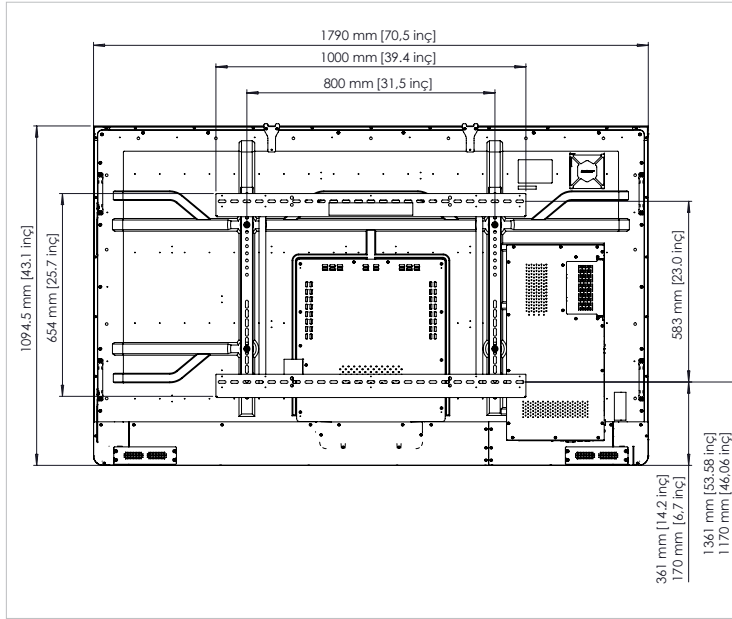

## TEKNİK ÇİZİMLER

70" HD

REF	AÇIKLAMA	BOYUTLAR
A	GÖRÜNTÜ	1768 mm (70.0")
B	GÖRÜNTÜ ALANI GENİŞLİĞİ	1541 mm (60.7")
C	GÖRÜNTÜ ALANI YÜKSEKLİĞİ	868 mm (34.2")
D	ZEMİNDEN GÖRÜNTÜ TABANINA	1094 mm (42.1")

Ön

## TEKNİK ÇİZİMLER

75" 4K

REF	AÇIKLAMA	BOYUTLAR
A	GÖRÜNTÜ	1896 mm [75"]
B	GÖRÜNTÜ ALANI GENİŞLİĞİ	1652 mm [65.0"]
C	GÖRÜNTÜ ALANI YÜKSEKLİĞİ	930 mm [36.6"]
D	ZEMİNDEN GÖRÜNTÜ TABANINA	1111 mm [43.7"]

Ön

Arka