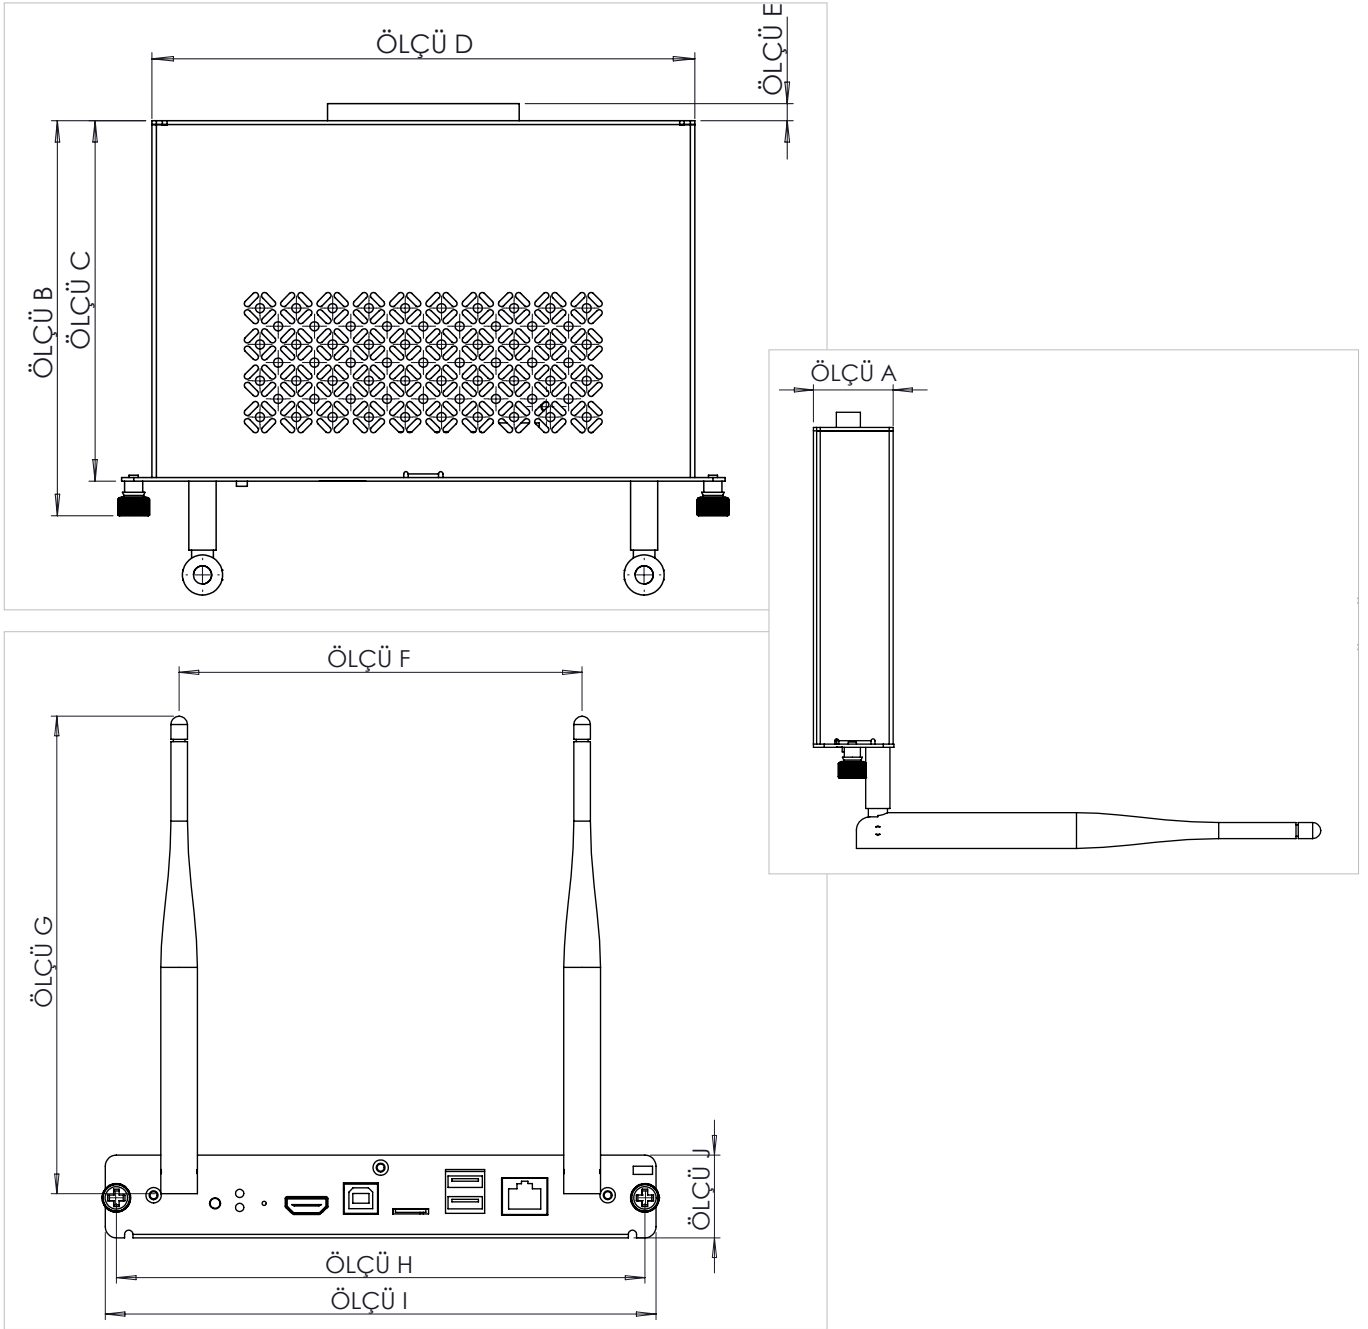

ActivConnect OPS-G 2018 SS 01/18 v1.2 TR

Sayfa 2

TEKNİK ÇİZİMLER

REF	AÇIKLAMA	ÖLÇÜ MM[inç]
ÖLÇÜ A	BİRİM YÜKSEKLİK ARKA	29.7 [1.17]
ÖLÇÜ B	VİDALAR DAHİL TOPLAM DERİNLİK	131 [5.14]
ÖLÇÜ C	VİDALAR HARİÇ TOPLAM DERİNLİK	119 [4.69]
ÖLÇÜ D	ARKA TOPLAM GENİŞLİK	180 [7.07]
ÖLÇÜ E	BAĞLAYICI DERİNLİĞİ	6 [0.22]
ÖLÇÜ F	ANTEN ARASINDAKİ MESAFE	146 [5.75]
ÖLÇÜ G	ANTEN UZUNLUĞU	116 [4.57]
ÖLÇÜ H	SİLİNDİRİK BAŞLI AYAR CİVATALARI ARASINDAKİ MESAFE	192 [7.55]
ÖLÇÜ I	TOPLAM ÖN GENİŞLİK	200 [7.85]
ÖLÇÜ J	BİRİM YÜKSEKLİK ÖN	30 [1.18]