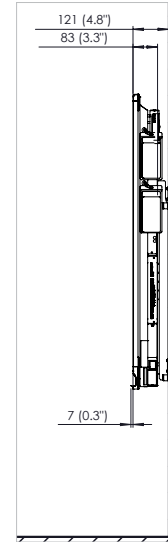

TEKNİK ÇİZİMLER

70" HD

REF	AÇIKLAMA	BOYUTLAR
A	GÖRÜNTÜ	1768 mm (70.0")
B	GÖRÜNTÜ ALANI GENİŞLİĞİ	1541 mm (60.7")
C	GÖRÜNTÜ ALANI YÜKSEKLİĞİ	868 mm (34.2")
D	ZEMİNDEN GÖRÜNTÜ TABANINA	1094 mm (42.1")

Ön

Arka

Yan