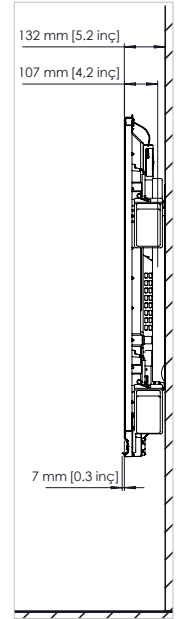

## TEKNİK ÇİZİMLER

65" 4K

REF	AÇIKLAMA	BOYUTLAR
A	GÖRÜNTÜ	1640.3mm [64.6"]
B	GÖRÜNTÜ ALANI GENİŞLİĞİ	1428.5mm [56.2"]
C	GÖRÜNTÜ ALANI YÜKSEKLİĞİ	804mm [31.6"]
D	ZEMİNDEN GÖRÜNTÜ TABANINA	1098mm [43.2"]

Ön

## TEKNİK ÇİZİMLER

70" HD

REF	AÇIKLAMA	BOYUTLAR
A	GÖRÜNTÜ	1768 mm (70.0")
B	GÖRÜNTÜ ALANI GENİŞLİĞİ	1541 mm (60.7")
C	GÖRÜNTÜ ALANI YÜKSEKLİĞİ	868 mm (34.2")
D	ZEMİNDEN GÖRÜNTÜ TABANINA	1094 mm (42.1")

Ön

## TEKNİK ÇİZİMLER

75" 4K

REF	AÇIKLAMA	BOYUTLAR
A	GÖRÜNTÜ	1896 mm [75"]
B	GÖRÜNTÜ ALANI GENİŞLİĞİ	1652 mm [65.0"]
C	GÖRÜNTÜ ALANI YÜKSEKLİĞİ	930 mm [36.6"]
D	ZEMİNDEN GÖRÜNTÜ TABANINA	1111 mm [43.7"]

Ön

Arka

Yan

**TEKNİK ÇİZİMLER**

86" 4K

REF	AÇIKLAMA	BOYUTLAR
A	GÖRÜNTÜ	2176 mm [86"]
B	GÖRÜNTÜ ALANI GENİŞLİĞİ	1895 mm [74.6"]
C	GÖRÜNTÜ ALANI YÜKSEKLİĞİ	1066 mm [42.0"]
D	ZEMİNDEN GÖRÜNTÜ TABANINA	1114 mm [43.9"]