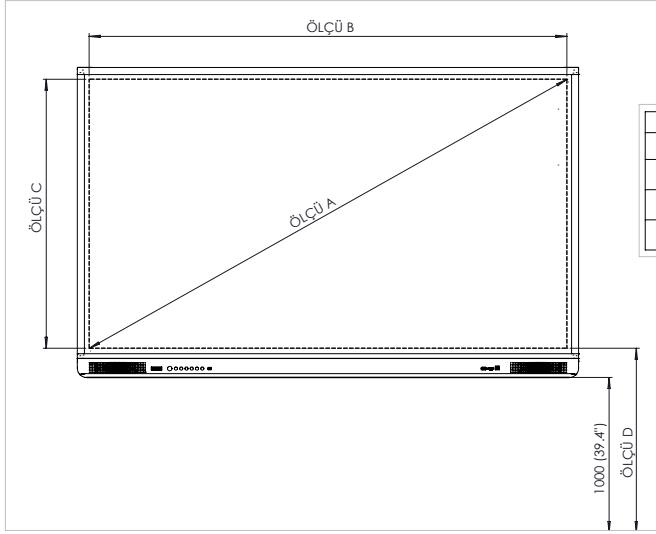

## FİZİKSEL ÖZELLİKLER

	75" 4K	86" 4K
Ürün Boyutları (Montaj Aparatsız)	1790 x 1095 x 114 mm (70.4 x 43.1 x 4.4 inç)	2039 x 1236 x 115 mm (80.2 x 48.6 x 4.5 inç)
Paketli Boyutlar	1923 x 1195 x 285 mm (75.7 x 47 x 11.2 inç)	2160 x 1345 x 320 mm (85 x 52.9 x 12.5 inç)
Net Ağırlık (Montaj Aparatsız)	60.7 kg (133.8 lbs)	77.8 kg (171.5 lbs)
Paketli Ağırlık	85 kg (187.3 lbs)	108 kg (238 lbs)
Sabit Duvara Montaj Aparatı (Vesa)	4 x M6; 800 x 400 mm (31.5 x 15.7 inç)	4 x M8; 800 x 400 mm (31.5 x 15.7 inç)

## TEKNİK ÇİZİMLER

65" 4K

REF	AÇIKLAMA	BOYUTLAR
A	GÖRÜNTÜ	1640.3mm [64.6"]
B	GÖRÜNTÜ ALANI GENİŞLİĞİ	1428.5mm [56.2"]
C	GÖRÜNTÜ ALANI YÜKSEKLİĞİ	804mm [31.6"]
D	ZEMİNDEN GÖRÜNTÜ TABANINA	1098mm [43.2"]

Ön

## TEKNİK ÇİZİMLER

70" HD

REF	AÇIKLAMA	BOYUTLAR
A	GÖRÜNTÜ	1768 mm (70.0")
B	GÖRÜNTÜ ALANI GENİŞLİĞİ	1541 mm (60.7")
C	GÖRÜNTÜ ALANI YÜKSEKLİĞİ	868 mm (34.2")
D	ZEMİNDEN GÖRÜNTÜ TABANINA	1094 mm (42.1")

Ön