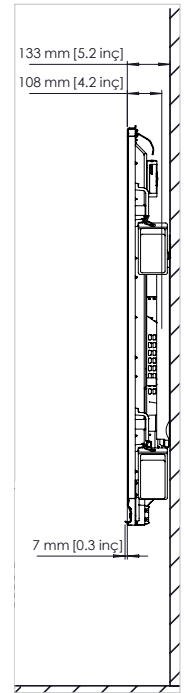

Yan

Windows, Microsoft Corporation'ın tescilli ticari markası veya ticari markasıdır. Tüm diğer ticari markalar ilgili sahiplerine aittir. Bu teknik belge bağımsız bir yayındır ve Microsoft Corporation'a bağlı veya yetkili değildir; sponsorluk yapmaz veya Microsoft Corporation tarafından onaylanmamıştır.

Linux® Linus Torvalds'ın ABD'deki ve diğer ülkelerdeki tescilli ticari markasıdır.

© 2018 Google LLC, izinle kullanılmıştır. Android ve Chrome OS, Google LLC'nin tescilli ticari markalarıdır.

Android robot, Google tarafından yaratılan ve paylaşılan işlerden çoğaltılır veya değiştirilir ve Creative Commons

3.0 Atif Lisansı'nda açıklanan terimlere uygun olarak kullanılır.

macOS, Apple Inc. şirketinin ABD ve diğer ülkelerde kayıtlı ticari markasıdır.

IOS, Cisco'nun ABD ve diğer ülkelerdeki ticari markası veya tescilli ticari markasıdır ve lisansla kullanılır.

ActivPanel 2018 SS 01/18 v4.2 TR

Sayfa 8