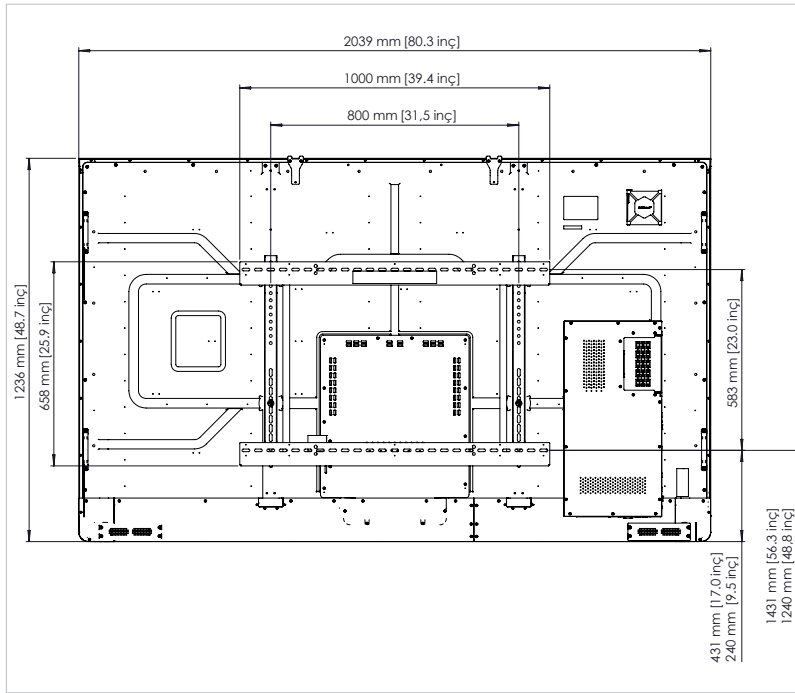

TEKNİK ÇİZİMLER

86" 4K

REF	AÇIKLAMA	BOYUTLAR
A	GÖRÜNTÜ	2176 mm [86"]
B	GÖRÜNTÜ ALANI GENİŞLİĞİ	1895 mm [74.6"]
C	GÖRÜNTÜ ALANI YÜKSEKLİĞİ	1066 mm [42.0"]
D	ZEMİNDEN GÖRÜNTÜ TABANINA	1114 mm [43.9"]

Ön

Arka

Yan

Windows, Microsoft Corporation'ın tescilli ticari markası veya ticari markasıdır. Tüm diğer ticari markalar ilgili sahiplerine aittir. Bu teknik belge bağımsız bir yayındır ve Microsoft Corporation'a bağlı veya yetkili değildir; sponsorluk yapmaz veya Microsoft Corporation tarafından onaylanmamıştır.

Linux® Linus Torvalds'ın ABD'deki ve diğer ülkelerdeki tescilli ticari markasıdır.

© 2018 Google LLC, izinle kullanılmıştır. Android ve Chrome OS, Google LLC'nin tescilli ticari markalarıdır.

Android robot, Google tarafından yaratılan ve paylaşılan işlerden çoğaltılır veya değiştirilir ve Creative Commons

3.0 Atif Lisansı'nda açıklanan terimlere uygun olarak kullanılır.

macOS, Apple Inc. şirketinin ABD ve diğer ülkelerde kayıtlı ticari markasıdır.

IOS, Cisco'nun ABD ve diğer ülkelerdeki ticari markası veya tescilli ticari markasıdır ve lisansla kullanılır.

ActivPanel 2018 SS 01/18 v4.2 TR

Sayfa 8