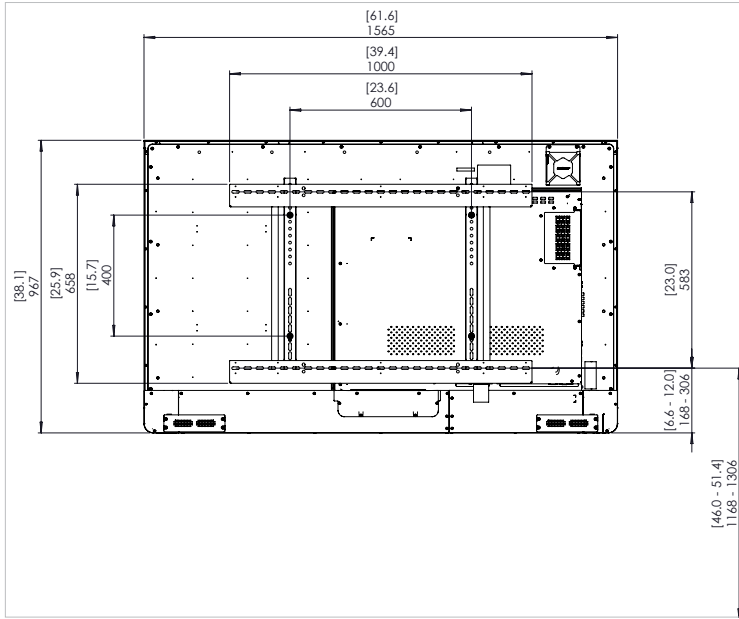

## FİZİKSEL ÖZELLİKLER

	75" 4K	86" 4K
Ürün Boyutları (Montaj Aparatsız)	1790 x 1095 x 114 mm (70.4 x 43.1 x 4.4 inç)	2039 x 1236 x 115 mm (80.2 x 48.6 x 4.5 inç)
Paketli Boyutlar	1923 x 1195 x 285 mm (75.7 x 47 x 11.2 inç)	2160 x 1345 x 320 mm (85 x 52.9 x 12.5 inç)
Net Ağırlık (Montaj Aparatsız)	60.7 kg (133.8 lbs)	77.8 kg (171.5 lbs)
Paketli Ağırlık	85 kg (187.3 lbs)	108 kg (238 lbs)
Sabit Duvara Montaj Aparatı (Vesa)	4 x M6; 800 x 400 mm (31.5 x 15.7 inç)	4 x M8; 800 x 400 mm (31.5 x 15.7 inç)

## TEKNİK ÇİZİMLER

65" 4K

REF	AÇIKLAMA	BOYUTLAR
A	GÖRÜNTÜ	1640.3mm [64.6"]
B	GÖRÜNTÜ ALANI GENİŞLİĞİ	1428.5mm [56.2"]
C	GÖRÜNTÜ ALANI YÜKSEKLİĞİ	804mm [31.6"]
D	ZEMİNDEN GÖRÜNTÜ TABANINA	1098mm [43.2"]

Ön