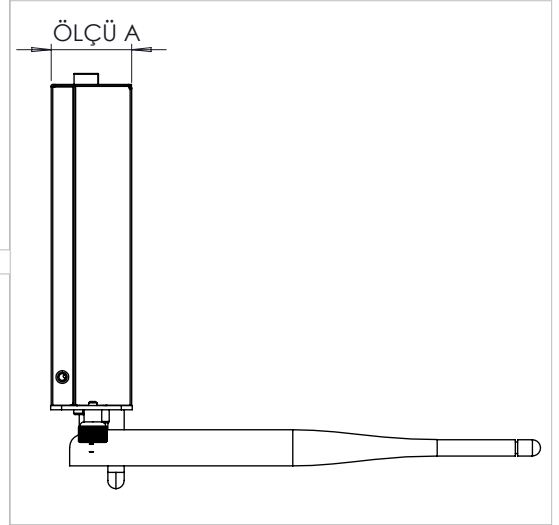

TEKNİK ÇİZİMLER

REF	AÇIKLAMA	ÖLÇÜ mm[inç]
ÖLÇÜ A	BİRİM YÜKSEKLİK ARKA	29.6 [1.17]
ÖLÇÜ B	VİDALAR DAHİL TOPLAM DERİNLİK	132 [5.18]
ÖLÇÜ C	VİDALAR HARİÇ TOPLAM DERİNLİK	120 [4.70]
ÖLÇÜ D	ARKA TOPLAM GENİŞLİK	180 [7.09]
ÖLÇÜ E	BAĞLAYICI DERİNLİĞİ	4 [0.16]
ÖLÇÜ F	KULPLAR DAHİL TOPLAM DERİNLİK	149 [5.85]
ÖLÇÜ G	ANTEN ARASINDAKİ MESAFE	164 [6.46]
ÖLÇÜ H	ANTEN UZUNLUĞU	171 [6.73]
ÖLÇÜ I	SİLİNDİRİK BAŞLI AYAR CİVATALARI ARASINDAKİ MESAFE	192 [7.56]
ÖLÇÜ J	TOPLAM ÖN GENİŞLİK	200 [7.87]
ÖLÇÜ K	BİRİM YÜKSEKLİK ÖN	30 [1.18]

Promethean OPS-M 2018 SS 01/18 v1.2TR

Sayfa 3