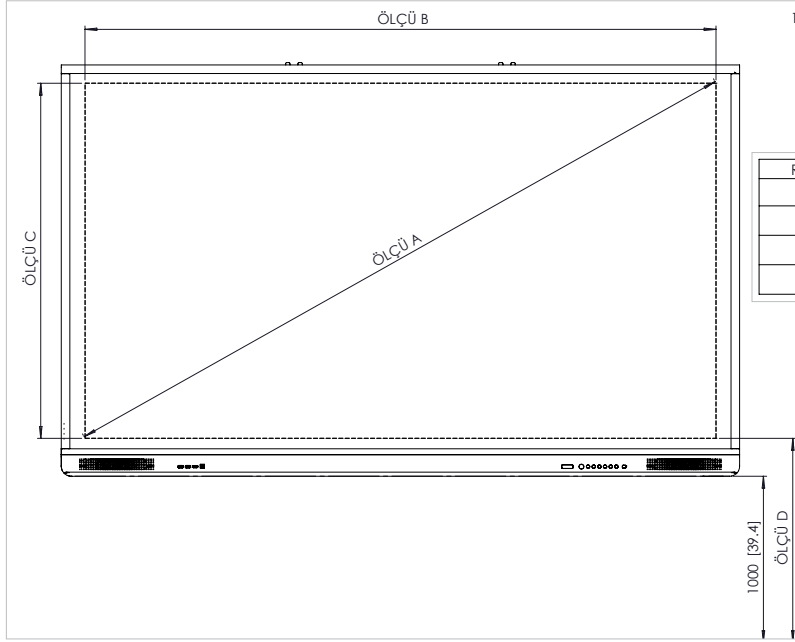

## TEKNİK ÇİZİMLER

70" HD

REF	AÇIKLAMA	BOYUTLAR
A	GÖRÜNTÜ	1768 mm (70.0")
B	GÖRÜNTÜ ALANI GENİŞLİĞİ	1541 mm (60.7")
C	GÖRÜNTÜ ALANI YÜKSEKLİĞİ	868 mm (34.2")
D	ZEMİNDEN GÖRÜNTÜ TABANINA	1094 mm (42.1")

Ön

## TEKNİK ÇİZİMLER

75" 4K

REF	AÇIKLAMA	BOYUTLAR
A	GÖRÜNTÜ	1896 mm [75"]
B	GÖRÜNTÜ ALANI GENİŞLİĞİ	1652 mm [65.0"]
C	GÖRÜNTÜ ALANI YÜKSEKLİĞİ	930 mm [36.6"]
D	ZEMİNDEN GÖRÜNTÜ TABANINA	1111 mm [43.7"]

Ön

Arka

Yan

**TEKNİK ÇİZİMLER**

86" 4K

REF	AÇIKLAMA	BOYUTLAR
A	GÖRÜNTÜ	2176 mm [86"]
B	GÖRÜNTÜ ALANI GENİŞLİĞİ	1895 mm [74.6"]
C	GÖRÜNTÜ ALANI YÜKSEKLİĞİ	1066 mm [42.0"]
D	ZEMİNDEN GÖRÜNTÜ TABANINA	1114 mm [43.9"]