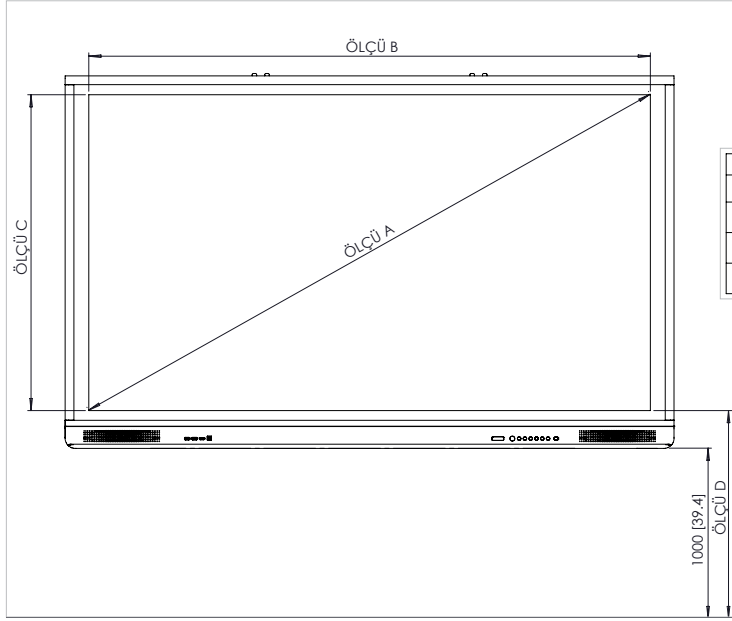

TEKNİK ÇİZİMLER

75" 4K

REF	AÇIKLAMA	BOYUTLAR
A	GÖRÜNTÜ	1896 mm [75"]
B	GÖRÜNTÜ ALANI GENİŞLİĞİ	1652 mm [65.0"]
C	GÖRÜNTÜ ALANI YÜKSEKLİĞİ	930 mm [36.6"]
D	ZEMİNDEN GÖRÜNTÜ TABANINA	1111 mm [43.7"]

Ön