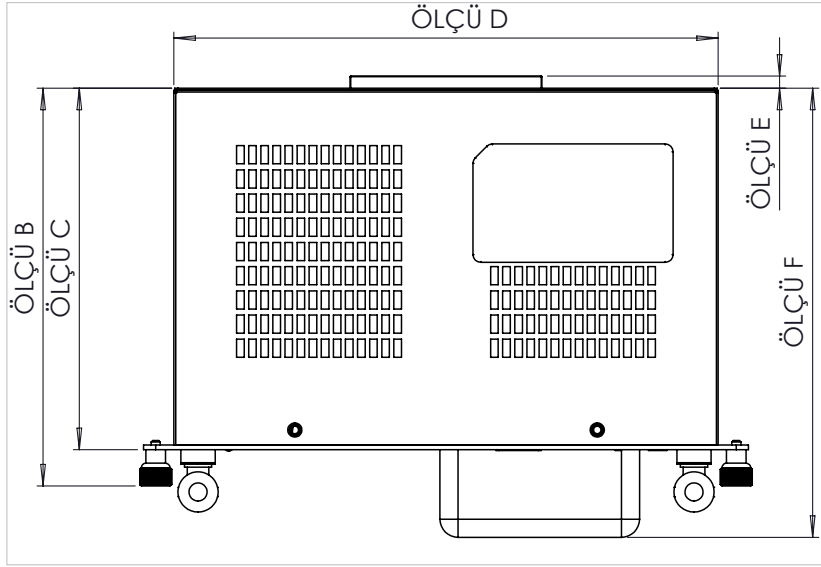

TEKNİK ÇİZİMLER

REF	AÇIKLAMA	ÖLÇÜ mm[inç]
ÖLÇÜ A	BİRİM YÜKSEKLİK ARKA	29.6 [1.17]
ÖLÇÜ B	VİDALAR DAHİL TOPLAM DERİNLİK	132 [5.18]
ÖLÇÜ C	VİDALAR HARİÇ TOPLAM DERİNLİK	120 [4.70]
ÖLÇÜ D	ARKA TOPLAM GENİŞLİK	180 [7.09]
ÖLÇÜ E	BAĞLAYICI DERİNLİĞİ	4 [0.16]
ÖLÇÜ F	KULPLAR DAHİL TOPLAM DERİNLİK	149 [5.85]
ÖLÇÜ G	ANTEN ARASINDAKİ MESAFE	164 [6.46]
ÖLÇÜ H	ANTEN UZUNLUĞU	171 [6.73]
ÖLÇÜ I	SİLİNDİRİK BAŞLI AYAR CİVATALARI ARASINDAKİ MESAFE	192 [7.56]
ÖLÇÜ J	TOPLAM ÖN GENİŞLİK	200 [7.87]
ÖLÇÜ K	BİRİM YÜKSEKLİK ÖN	30 [1.18]

Promethean OPS-M 2018 SS 01/18 v1.2TR

Sayfa 3