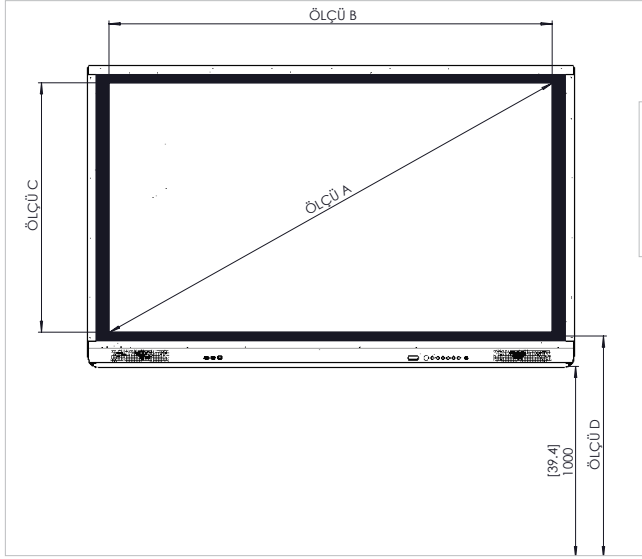

TEKNİK ÇİZİMLER

65" 4K

REF	AÇIKLAMA	BOYUTLAR
A	GÖRÜNTÜ	1640.3mm [64.6"]
B	GÖRÜNTÜ ALANI GENİŞLİĞİ	1428.5mm [56.2"]
C	GÖRÜNTÜ ALANI YÜKSEKLİĞİ	804mm [31.6"]
D	ZEMİNDEN GÖRÜNTÜ TABANINA	1098mm [43.2"]

Ön